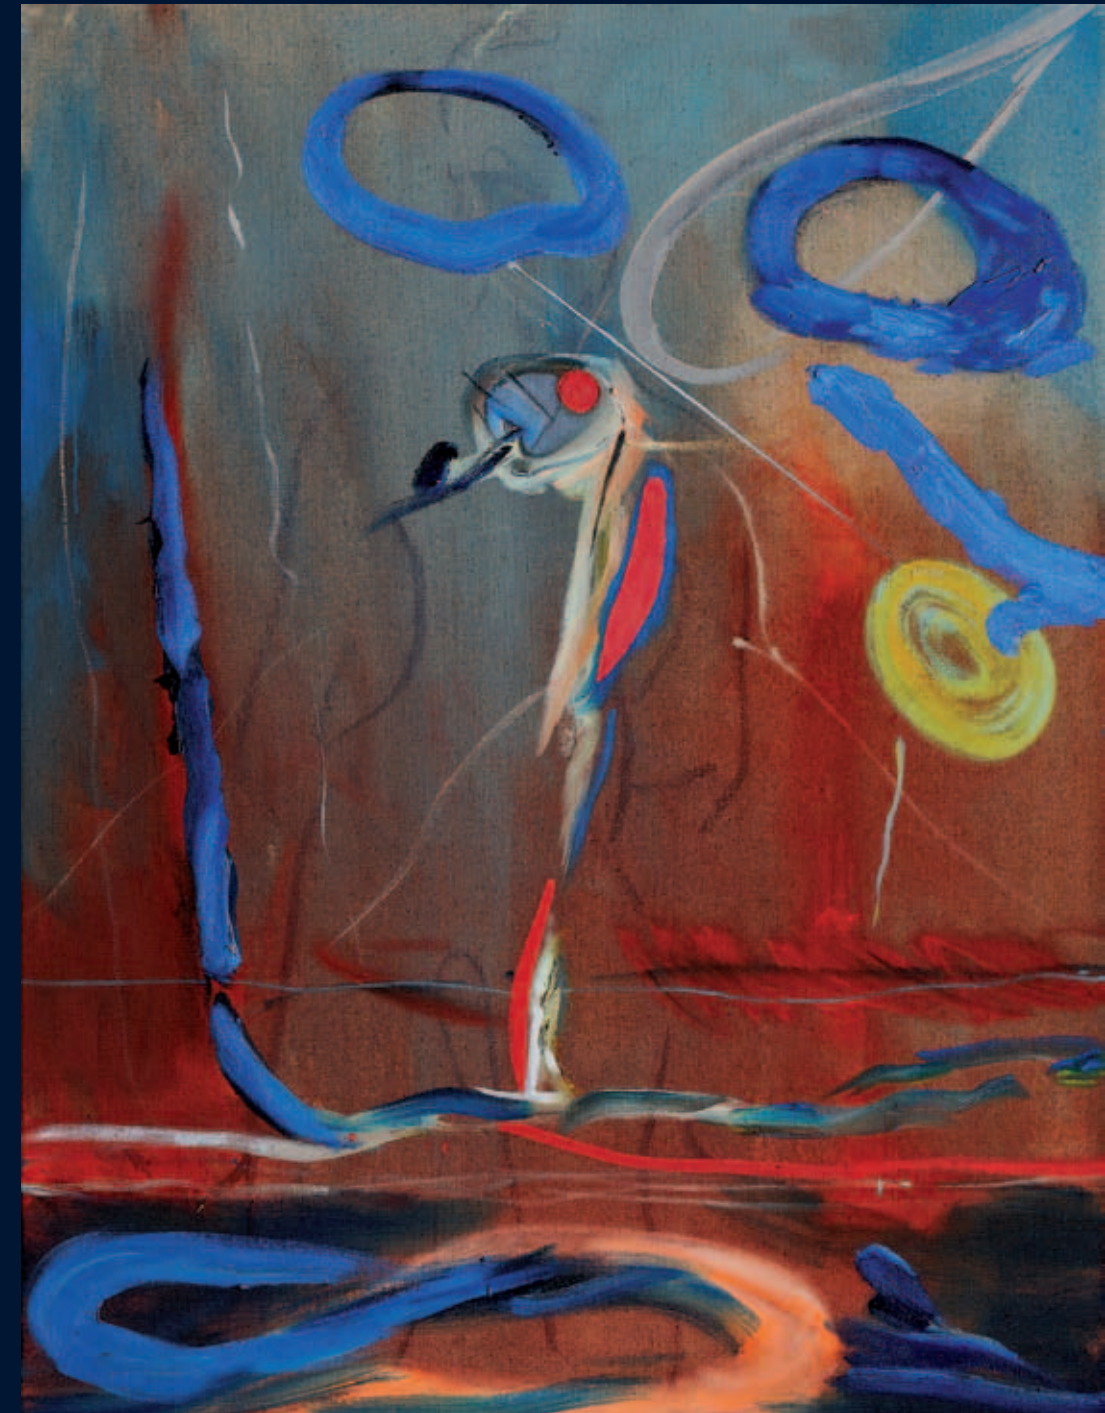

MAGMA SVĚTLO POUTNÍKA

Galerie výtvarného umění v Mostě
si Vás dovoluje pozvat
na zahájení výstavy obrazů

VLADIMÍRA NOVÁKA

suterénní výstavní sál děkanského chrámu
Nanebevzetí Panny Marie v Mostě

středa 30. 11. 2011 v 18.30 hodin

úvodní slovo Petr Svoboda

výstava potrvá do 10. 2. 2012
otevřeno denně mimo pondělí
od 10 do 17 hodin

www.galeriemosť.cz

VLADIMÍR NOVÁK
MAGMA
SVĚTLO POUTNÍKA