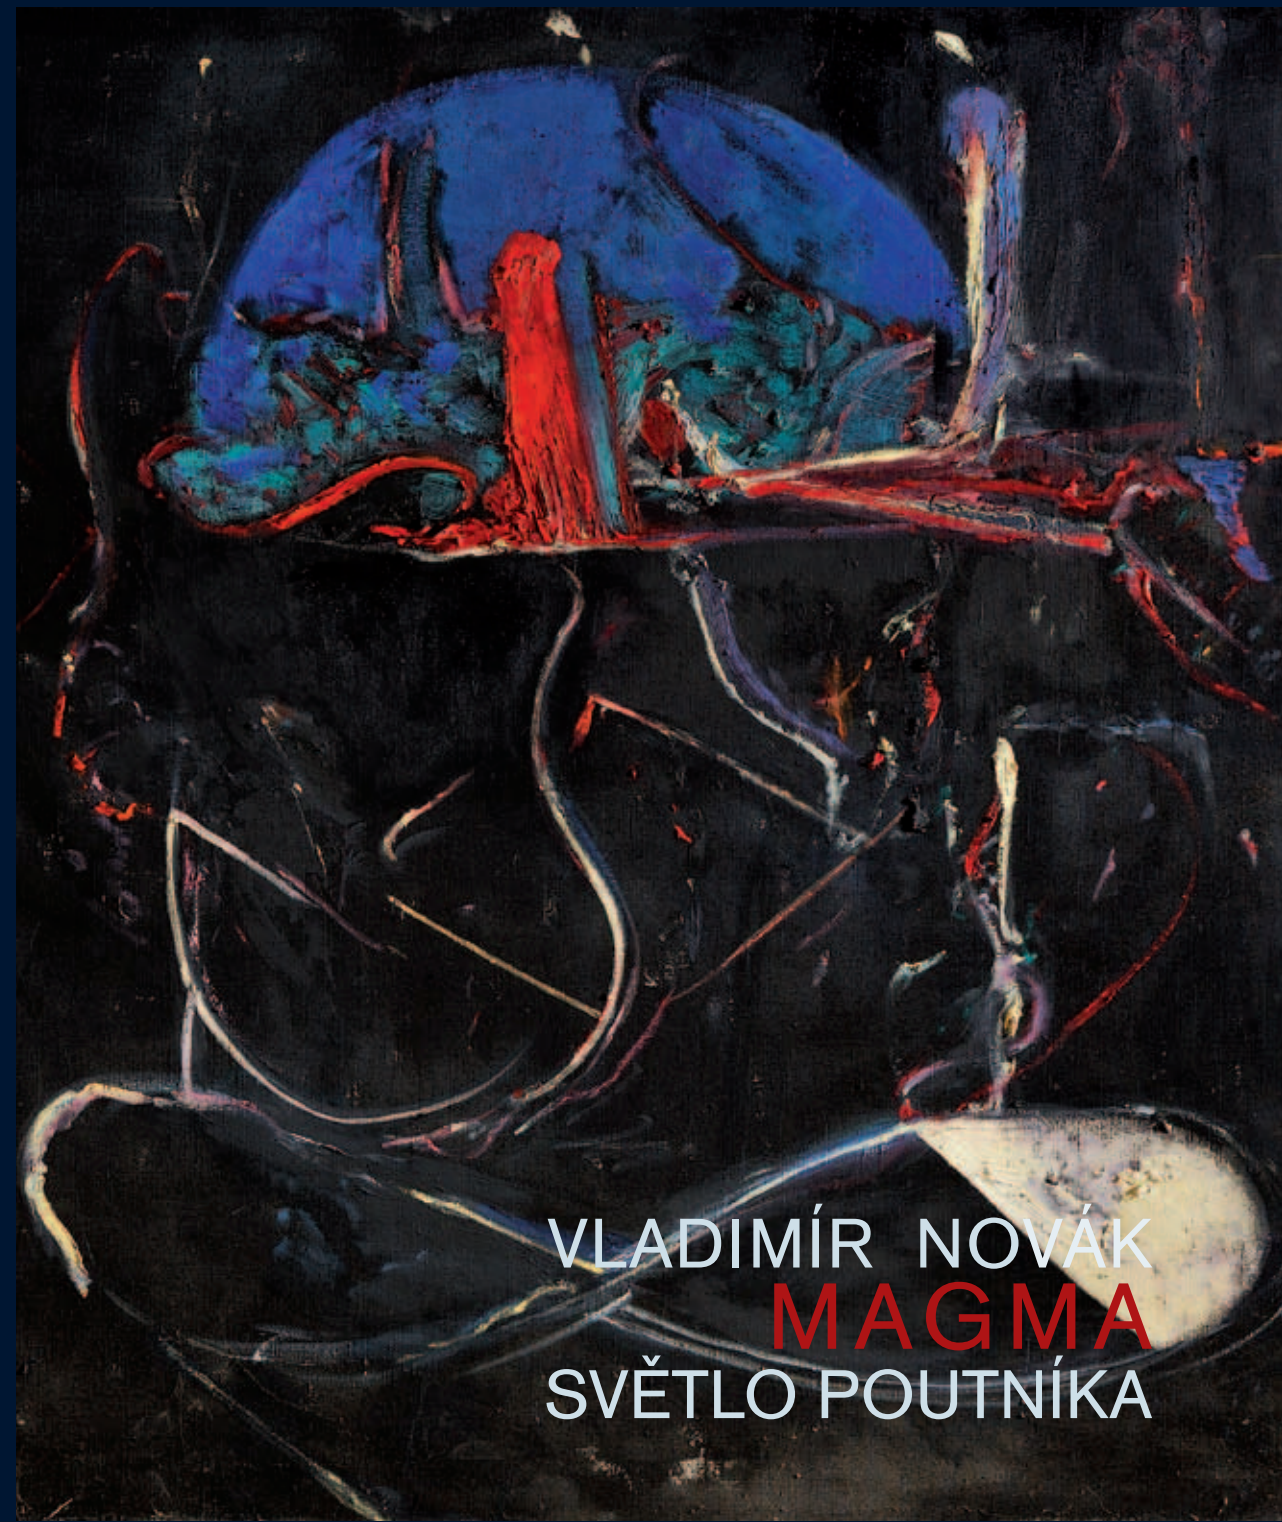

MAGMA SVĚTLO POUTNÍKA

Galerie výtvarného umění v Mostě
si Vás dovoluje pozvat
na zahájení výstavy obrazů

VLADIMÍRA NOVÁKA

suterénní výstavní sál děkanského chrámu
Nanebevzetí Panny Marie v Mostě

středa 30. 11. 2011 v 18.30 hodin

úvodní slovo Petr Svoboda

výstava potrvá do 10. 2. 2012
otevřeno denně mimo pondělí
od 10 do 17 hodin

www.galeriemosť.cz

VLADIMÍR NOVÁK
MAGMA
SVĚTLO POUTNÍKA